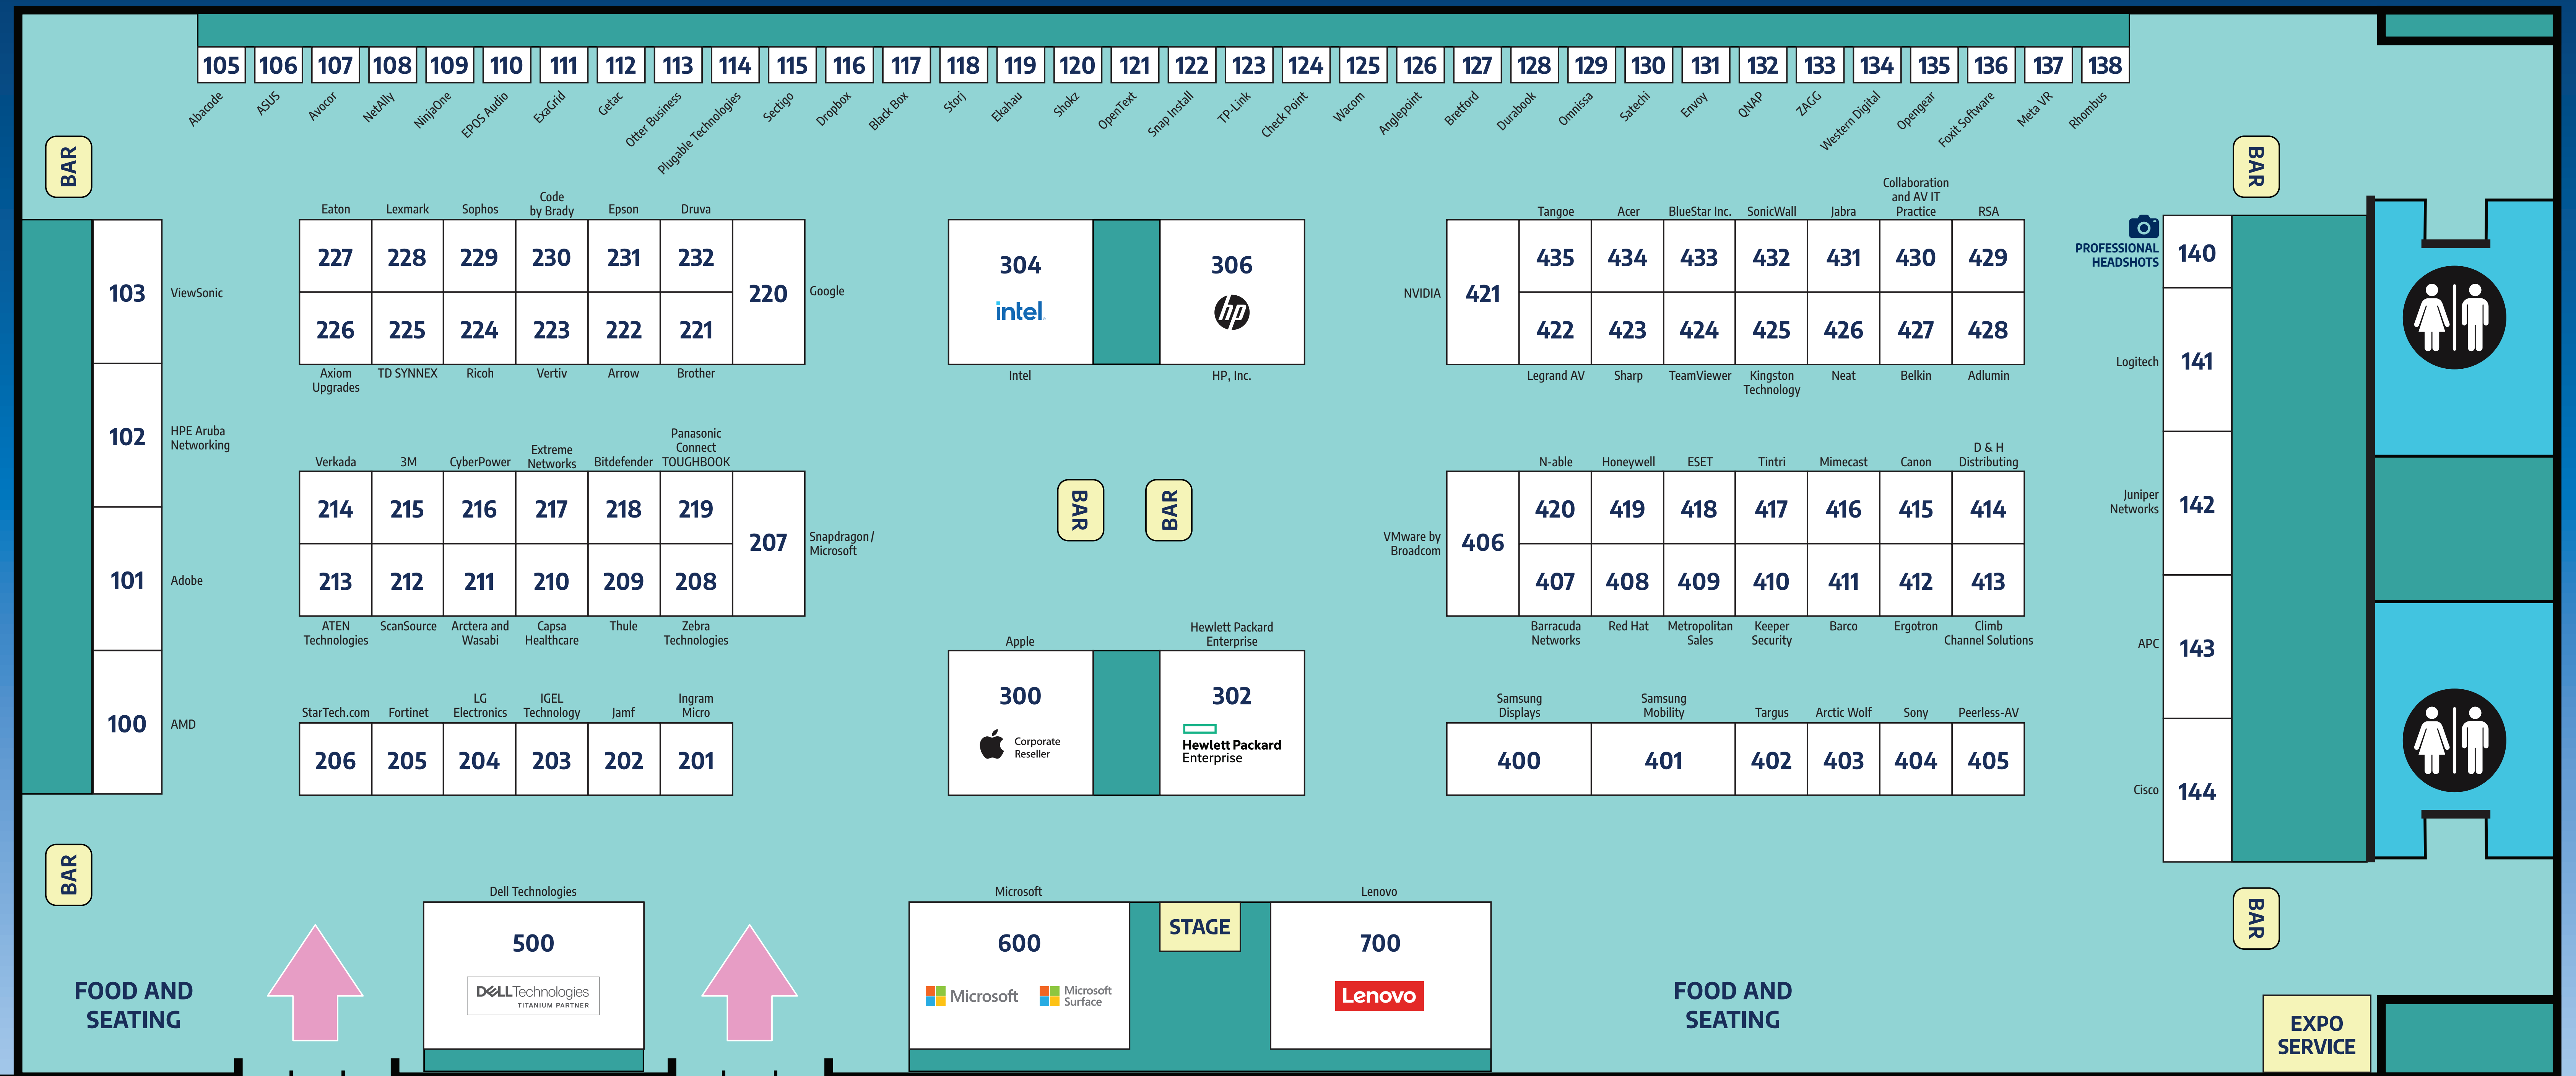

Connection TECHNOLOGY EXPO

Exhibit Hall A
 Palm Beach County Convention Center
 650 Okeechobee Blvd
 West Palm Beach, FL 33401

- 3M • 215
- Abacode • 105
- Acer • 434
- Adlumin • 428
- Adobe • 101
- AMD • 100
- Anglepoint • 126
- APC • 143
- Apple • 300
- Arctera and Wasabi • 211
- Arctic Wolf • 403
- Arrow • 222
- ASUS • 106
- ATEN Technologies • 213
- Avocor • 107
- Axiom Upgrades • 226

- Barco • 411
- Barracuda Networks • 407
- Belkin • 427
- Bitdefender • 218
- Black Box • 117
- BlueStar Inc. • 433
- Bretford • 127
- Brother • 221
- Canon • 415
- Capsa Healthcare • 210
- Check Point • 124
- Cisco • 144
- Climb Channel Solutions • 413
- Code by Brady • 230
- Collaboration and AV IT Practice • 430

- CyberPower • 216
- D & H Distributing • 414
- Dell Technologies • 500
- Dropbox • 116
- Druva • 232
- Durabook • 128
- Eaton • 227
- Ekahau • 119
- Envoy • 131
- EPOS Audio • 110
- Epson • 231
- Ergotron • 412
- ESET • 418
- ExaGrid • 111
- Extreme Networks • 217
- Fortinet • 205

- ScanSource • 212
- Sectigo • 115
- Sharp • 423
- Shokz • 120
- Snapdragon/Microsoft • 207
- Snap Install • 122
- SonicWall • 432
- Sony • 404
- Sophos • 229
- StarTech.com • 206
- Storj • 118
- Tangoe • 435
- Targus • 402
- TD SYNnex • 225
- TeamViewer • 424
- Thule • 209
- Tintri • 417
- TP-Link • 123
- Verkada • 214
- Vertiv • 223
- ViewSonic • 103
- VMware by Broadcom • 406
- Wacom • 125
- Western Digital • 134
- ZAGG • 133
- Zebra Technologies • 208